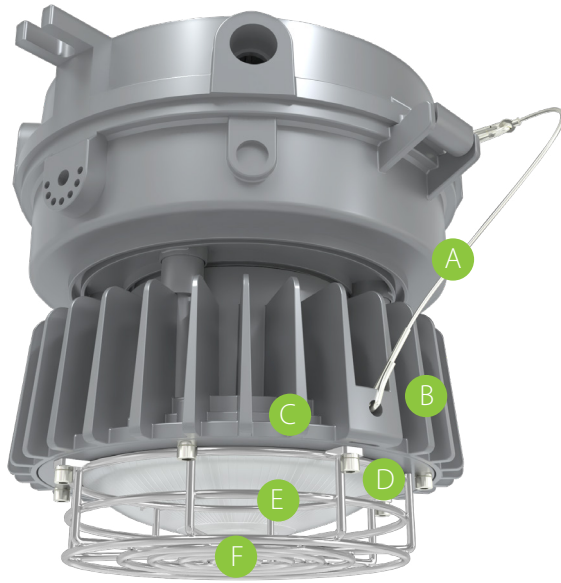

VIDA ÚTIL DEL LED DE 100,000 HORAS.

Clasificación IP66.

Certificado según la norma UL 1598 y 844.

GARANTÍA DE 5 AÑOS SIN COMPROMISO

La garantía de RAB está sujeta a todos los términos y condiciones que se encuentran en rablighting.com/warranty

Hecho para durar.

Certificado para:

- Clase I División 2 (Grupos A, B, C, D)
- Clase II División 1 (Grupos E, F, G)
- Clase II División 2 (Grupos F, G)
- Clase III

- **A** Correa "manos libres" para un cableado seguro y fácil
- **B** Clasificación de temperatura de T4A
- **C** Aluminio resistente a la corrosión
- **D** Resistente a golpes y vibraciones (3G)
- **E** Disponible con lente clara, lente esmerilada, globo claro, globo esmerilado
- **F** Se incluye protector de alambre para protección adicional