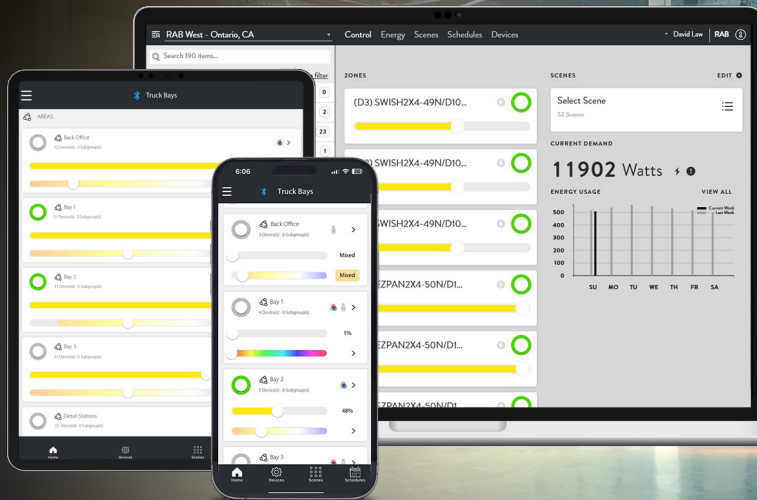

RAB®

Lightcloud®