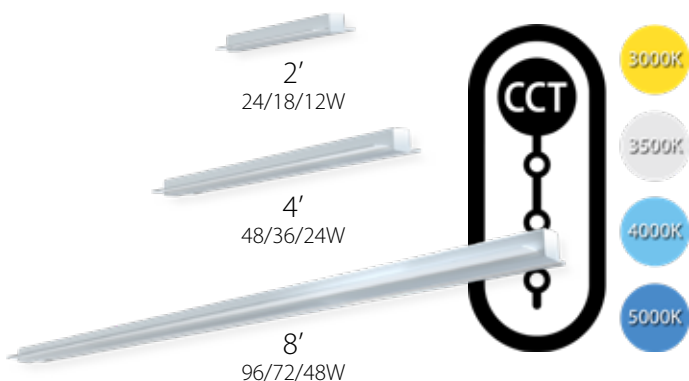

RAB

TOMO

Elegancia asequible.

Iluminación lineal TOMO, ahora con opciones de montaje en pared.

Una combinación de forma y función.

El TOMO fue diseñado para combinar el rendimiento de las luminarias estándar con el atractivo arquitectónico de la iluminación lineal de alta gama, todo a un precio asequible. Disponible en tres longitudes, el TOMO ofrece tanto potencia así como también temperatura de color ajustable. El elegante diseño del TOMO es ideal para su uso en escuelas, oficinas o instituciones que necesitan un aspecto contemporáneo y de bajo deslumbramiento con la comodidad añadida de la iluminación indirecta.

Todo esta mejorando.

Los lentes "ala" del TOMO cuentan con un patrón de matriz de puntos que permite que la luminaria proporcione un 30% de luz indirecta, similar a una envoltura convencional. La luz perimetral ofrece un aspecto contemporáneo y emite un resplandor suave y uniforme que reduce el deslumbramiento.