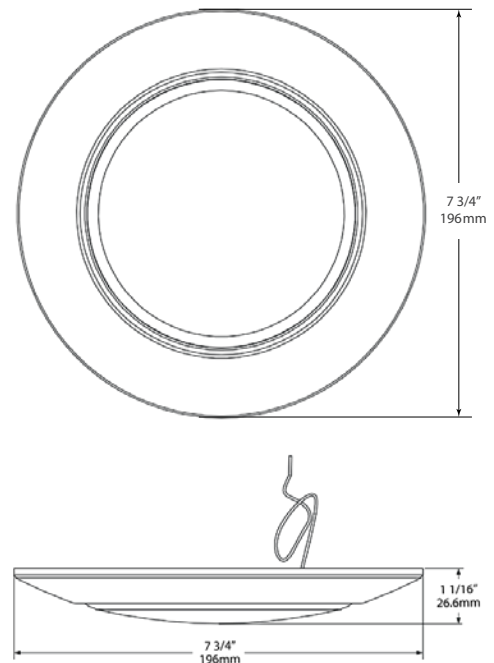

### TORSION SPRINGS

### DSK34 4"

Weight 0.4 lbs

### DSK4 6"

Weight 0.5 lbs