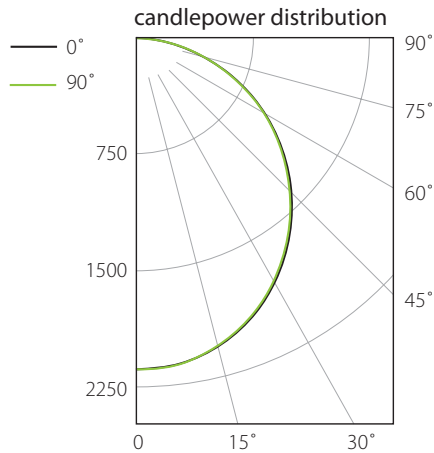

8' Length - 80W - 4000K (Photometric Report #RAB00775MOD)

candela distribution

vertical deg.	0.0	22.5	45.0	67.5	90.0
0	2012	2012	2012	2012	2012
5	1982	1990	2020	2024	2024
15	1898	1906	1928	1930	1928
25	1746	1750	1762	1752	1750
35	1522	1526	1528	1508	1500
45	1254	1254	1248	1228	1220
55	960	960	950	932	926
65	664	662	656	646	642
75	366	366	364	362	362
85	118	116	118	120	118
90	10	12	14	18	18

Efficacy: 79 lm/W   **Spacing Criteria** 0° - 1.2   90° - 1.2

zonal lumen summary

0- 30	1538	28.2%
0- 40	2488	45.6%
0- 60	4292	78.6%
0- 90	5457	99.9%
90-180	3	0.1%
0-180	5460	100.0%

luminance (candela/M2)

angle	0°	45°	90°
45	11694	11638	11377
55	11036	10921	10645
65	10360	10235	10017
75	9324	9273	9222
85	8927	8927	8927