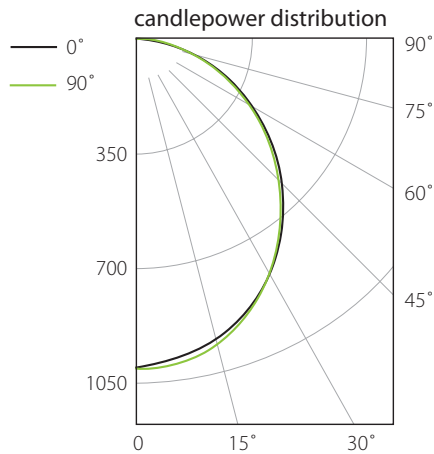

4' Length - 40W - 4000K (Photometric Report #RAB00775)

candela distribution

vertical deg.	0.0	22.5	45.0	67.5	90.0
0	1006	1006	1006	1006	1006
5	988	992	1006	1009	1007
15	949	953	964	965	964
25	873	875	881	876	875
35	761	763	764	754	750
45	627	627	624	614	610
55	480	480	475	466	463
65	332	331	328	323	321
75	183	183	182	181	181
85	59	58	59	60	59
90	5	6	7	9	9

Efficacy: 79 lm/W   **Spacing Criteria** 0° - 1.2   90° - 1.2

zonal lumen summary

0- 30	769	28.2%
0- 40	1244	45.6%
0- 60	2146	78.6%
0- 90	2729	99.9%
90-180	2	0.1%
0-180	2730	100.0%

luminance (candela/M2)

angle	0°	45°	90°
45	11731	11675	11413
55	11071	10956	10679
65	10393	10268	10048
75	9354	9303	9252
85	8956	8956	8956