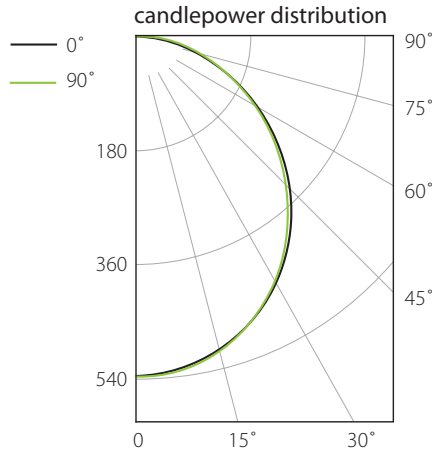

Dimensions & Weight*

PENDANT (for surface mount, disregard pendants)

RECESSED/TRIMLESS

*6, 10 and 12 foot lengths available by special request.

2' Length - 20W - 4000K (Photometric Report #RAB00778)

vertical deg.	0.0	22.5	45.0	67.5	90.0
0	537	537	537	537	537
5	532	532	535	537	537
15	511	511	513	513	513
25	470	469	469	467	467
35	414	413	412	410	408
45	340	340	338	335	333
55	261	260	257	255	254
65	177	177	177	175	174
75	98	97	97	97	98
85	29	29	30	30	30
90	3	2	3	3	3

Efficacy: 85 lm/W **Spacing Criteria** 0° - 1.2 90° - 1.2

0- 30	411	28.0%
0- 40	668	45.4%
0- 60	1158	78.8%
0- 90	1470	100.0%
90-180	0	0.0%
0-180	1470	100.0%

angle	0°	45°	90°
45	12586	12512	12327
55	11911	11728	11591
65	10963	10963	10777
75	9911	9810	9911
85	8710	9010	9010

Efficacy: 79 lm/W **Spacing Criteria** 0° - 1.2 90° - 1.2

0- 30	769	28.2%
0- 40	1244	45.6%
0- 60	2146	78.6%
0- 90	2729	99.9%
90-180	2	0.1%
0-180	2730	100.0%

angle	0°	45°	90°
45	11731	11675	11413
55	11071	10956	10679
65	10393	10268	10048
75	9354	9303	9252
85	8956	8956	8956