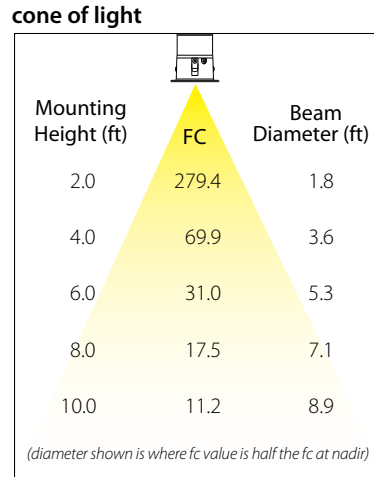

zone	lumens	% fix.
0- 30	687	61.8%
0- 40	892	80.2%
0- 60	1039	93.4%
0- 90	1112	100.0%
90-180	0	0.0%
0-180	1112	100.0%

Spacing Criteria 0.9

Efficacy: 75 lm/W

NDICLED3R-15DY + NDTRIM3R50-W: 3" - 15W - Round - 50° Downlight - 3000K - White Reflector