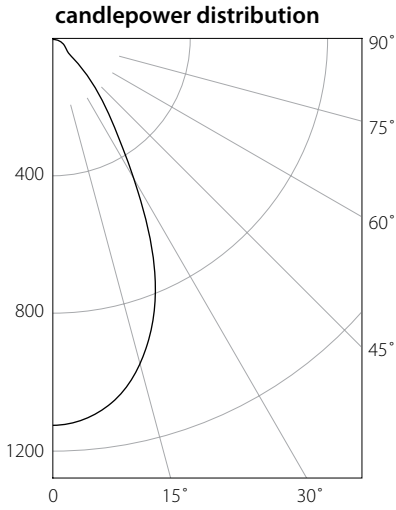

Photometrics - 15W Models

NDICLED3R-15DY + NDTRIM3R80-W: 3" - 15W - Round - 80° Downlight - 3000K - White Reflector

Photometric Report #RAB02763MOD153080

vertical deg.	candelas
0	1118
5	1103
15	975
25	694
35	321
45	133
55	50
65	39
75	25
85	8
90	1