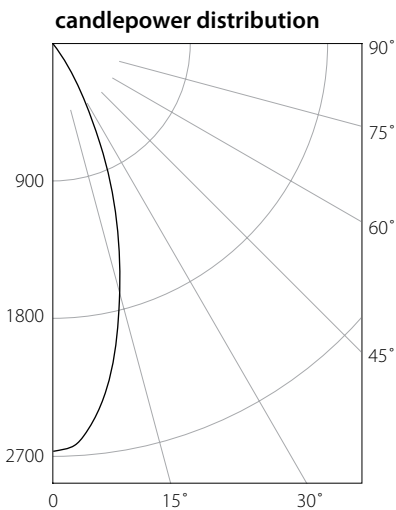

NDICLED3R-15DY + NDTRIM3R40A-W: 3" - 15W - Round - 40° Adjustable - 3000K - White Reflector

Photometric Report #RAB02782MOD153080

vertical deg.	candelas
0	2665
5	2542
15	1682
25	751
35	171
45	39
55	14
65	12
75	8
85	3
90	0