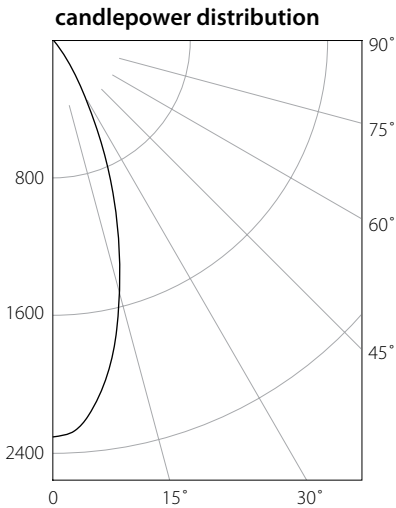

NDICLED3R-15DY + NDTRIM3R50-W: 3" - 15W - Round - 50° Downlight - 3000K - White Reflector

Photometric Report #RAB02732MOD153080

vertical deg.	candelas
0	2304
5	2207
15	1501
25	684
35	185
45	61
55	22
65	17
75	11
85	4
90	0