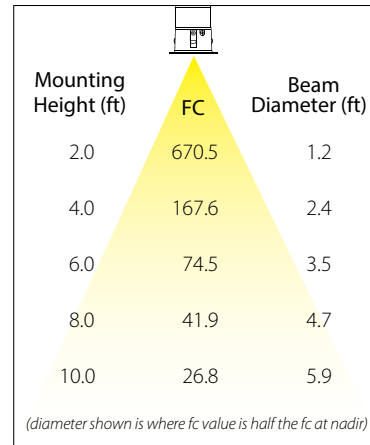

vertical deg.	candelas
0	2211
5	2121
15	1455
25	694
35	203
45	60
55	17
65	13
75	8
85	3
90	0

cone of light

zonal lumen summary

zone	lumens	% fix.
0- 30	912	80.3%
0- 40	1046	92.2%
0- 60	1110	97.8%
0- 90	1135	100.0%
90-180	0	0.0%
0-180	1135	100.0%

Spacing Criteria 0.6

Efficacy: 77 lm/W

NDICLED3S-15DY + NDTRIM3S40A-W: 3" - 15W - Square - 40° Adjustable - 3000K - White Reflector

Photometric Report #RAB02782MOD153080

candlepower distribution

candela distribution

vertical deg.	candelas
0	2682
5	2565
15	1653
25	737
35	185
45	42
55	12
65	10
75	7
85	3
90	0

cone of light

zonal lumen summary

zone	lumens	% fix.
0- 30	1025	84.5%
0- 40	1149	94.6%
0- 60	1195	98.4%
0- 90	1214	100.0%
90-180	0	0.0%
0-180	1214	100.0%